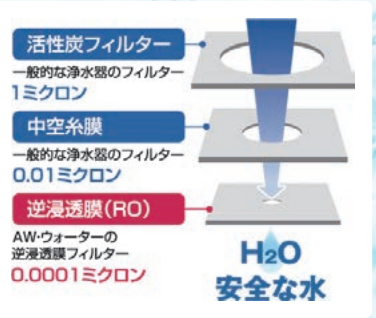

## AW・ウォーター 北アルプスの天然水

北アルプスの大自然が育んだ天然水を地下200mから汲み上げた世界が認めた美味しさと安心の天然水です。

12ℓボトル **1,836**円/本

7ℓボトル **1,350**円/本

(税込価格・宅配料含む)  
※12ℓ入りボトルは2本、  
7ℓ入りボトルは4本からの  
配達となります。

## AW・ウォーター RO水

ナノテクノロジー「逆浸透膜」によって作られ、環境ホルモンまで除去した安全・安心を誇る、日本人好みにデザインされたお水です。

12ℓボトル **1,404**円/本

(税込価格・宅配料含む)  
※3本からの配達となります。